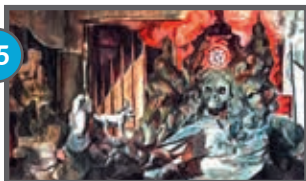

Galerie ARTAe - Showroom
Menckestraße 3

Alexander Schellbach
Malerei

25